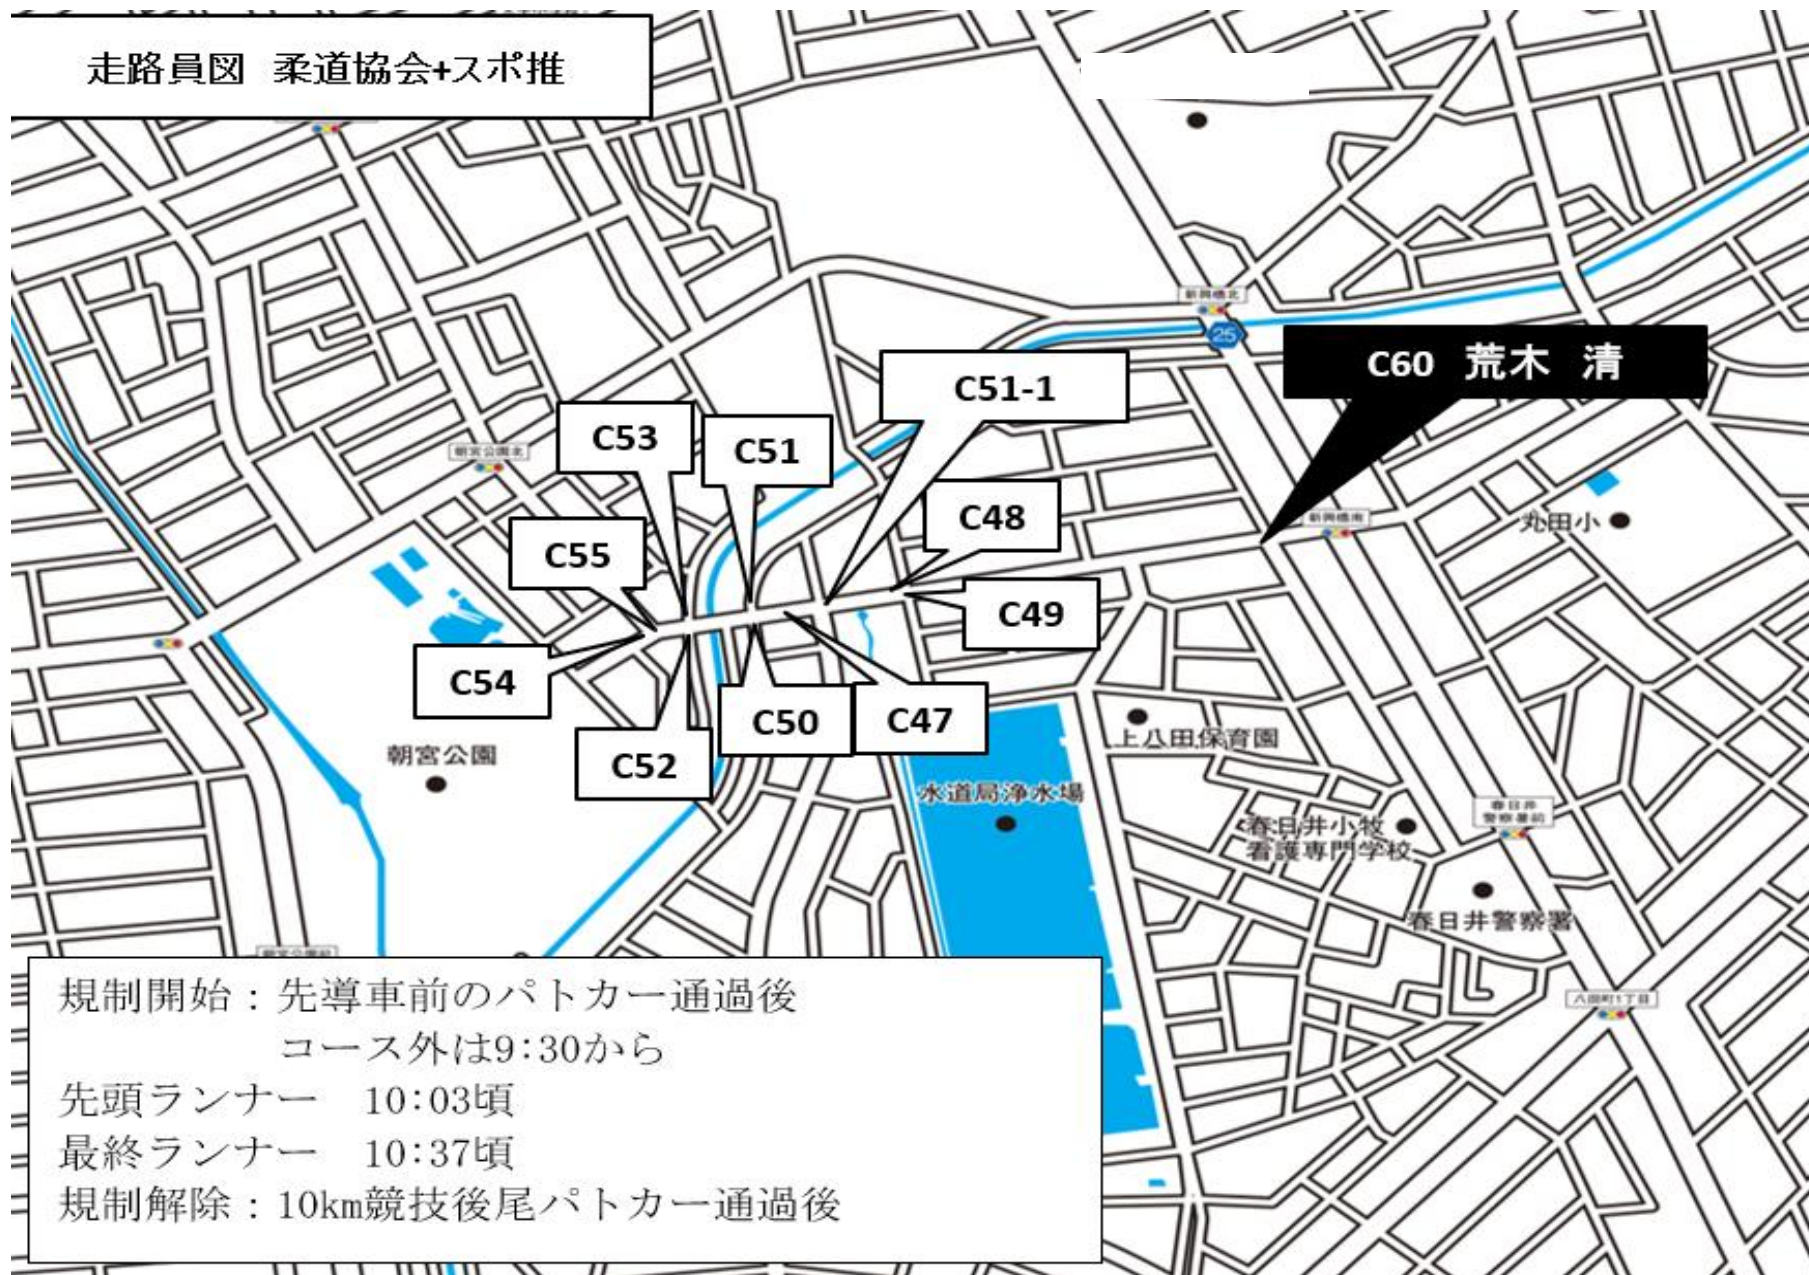

走路員図 柔道協会+スポ推

規制開始：先導車前のパトカー通過後
コース外は9:30から
先頭ランナー 10:03頃
最終ランナー 10:37頃
規制解除：10km競技後尾パトカー通過後

走路員図 綱引連盟+スポ推

E13 利根 美砂

E14 伊藤 邦夫

E16 森田 治

E17

E18-1

E1

E20-1

E15 上野 憲一

E19

E20

春日井市総合体育館

ホンダカーズ

規制開始：9:30になったら開始

最終ランナー10:48頃

規制解除：総合体育館前交差点を10km競技後尾パトカーが通過後

走路員図 坂下小学校区 + スポ推

規制開始：警察官の指示に従う
コース外は9:30から

先頭ランナー 10:04頃

最終ランナー 10:39頃

規制解除：警察官の指示に従う

※朝宮公園北交差点における交通規制に連動