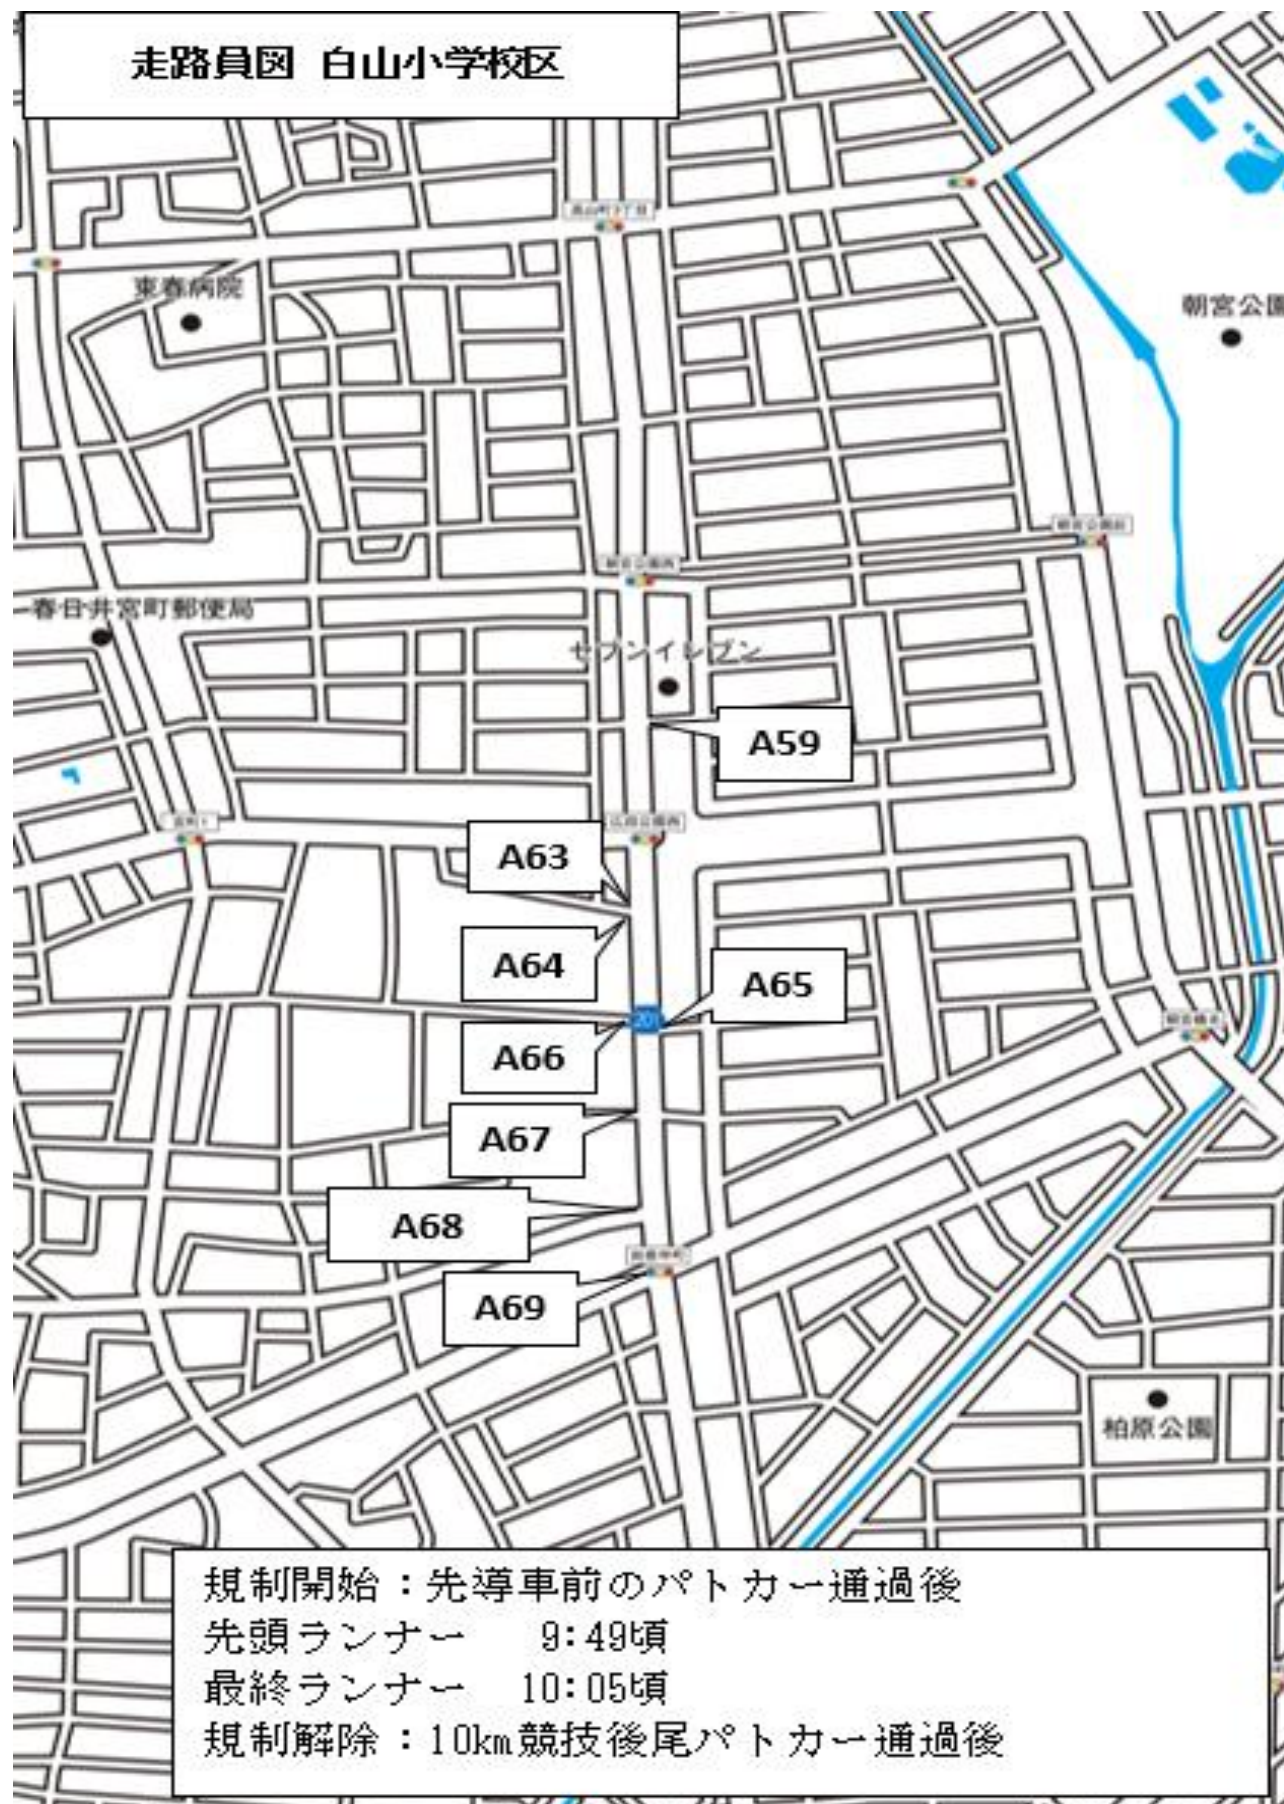

走路員図 上条学区

規制開始：警察官の指示に従う
先頭ランナー 9:46頃
最終ランナー 10:01頃
規制解除：警察官の指示に従う
(パトカー通過後)

走路員図 春日井学区

規制開始：警察官の指示に従う
先頭ランナー 9:45頃
最終ランナー 10:17頃
規制解除：警察官の指示に従う

10:17頃に一部規制解除となるが、朝宮公園方面（東進）では、引き続き交通規制となるため注意。

朝宮公園（東進）方面の完全解除は、10:39頃となる。

走路員図 松山学区

規制開始：先導車前のパトカー通過後
先頭ランナー 9:44頃
最終ランナー 10:17頃
規制解除：警察官の指示に従う
(パトカー通過後)

走路員図 白山小学校区

規制開始：先導車前のパトカー通過後
先頭ランナー 9:49頃
最終ランナー 10:05頃
規制解除：10km競技後尾パトカー通過後

走路員図 石尾台小学校区

規制開始：警察官の指示に従う
コース外は9:30から
先頭ランナー 9:43頃
最終ランナー 10:08頃
規制解除：警察官の指示に従う
(3kmジョギング後尾車通過後)

10:08頃規制解除となるが、総合体育館
方面（東進）は引き続き交通規制となっ
ているため注意