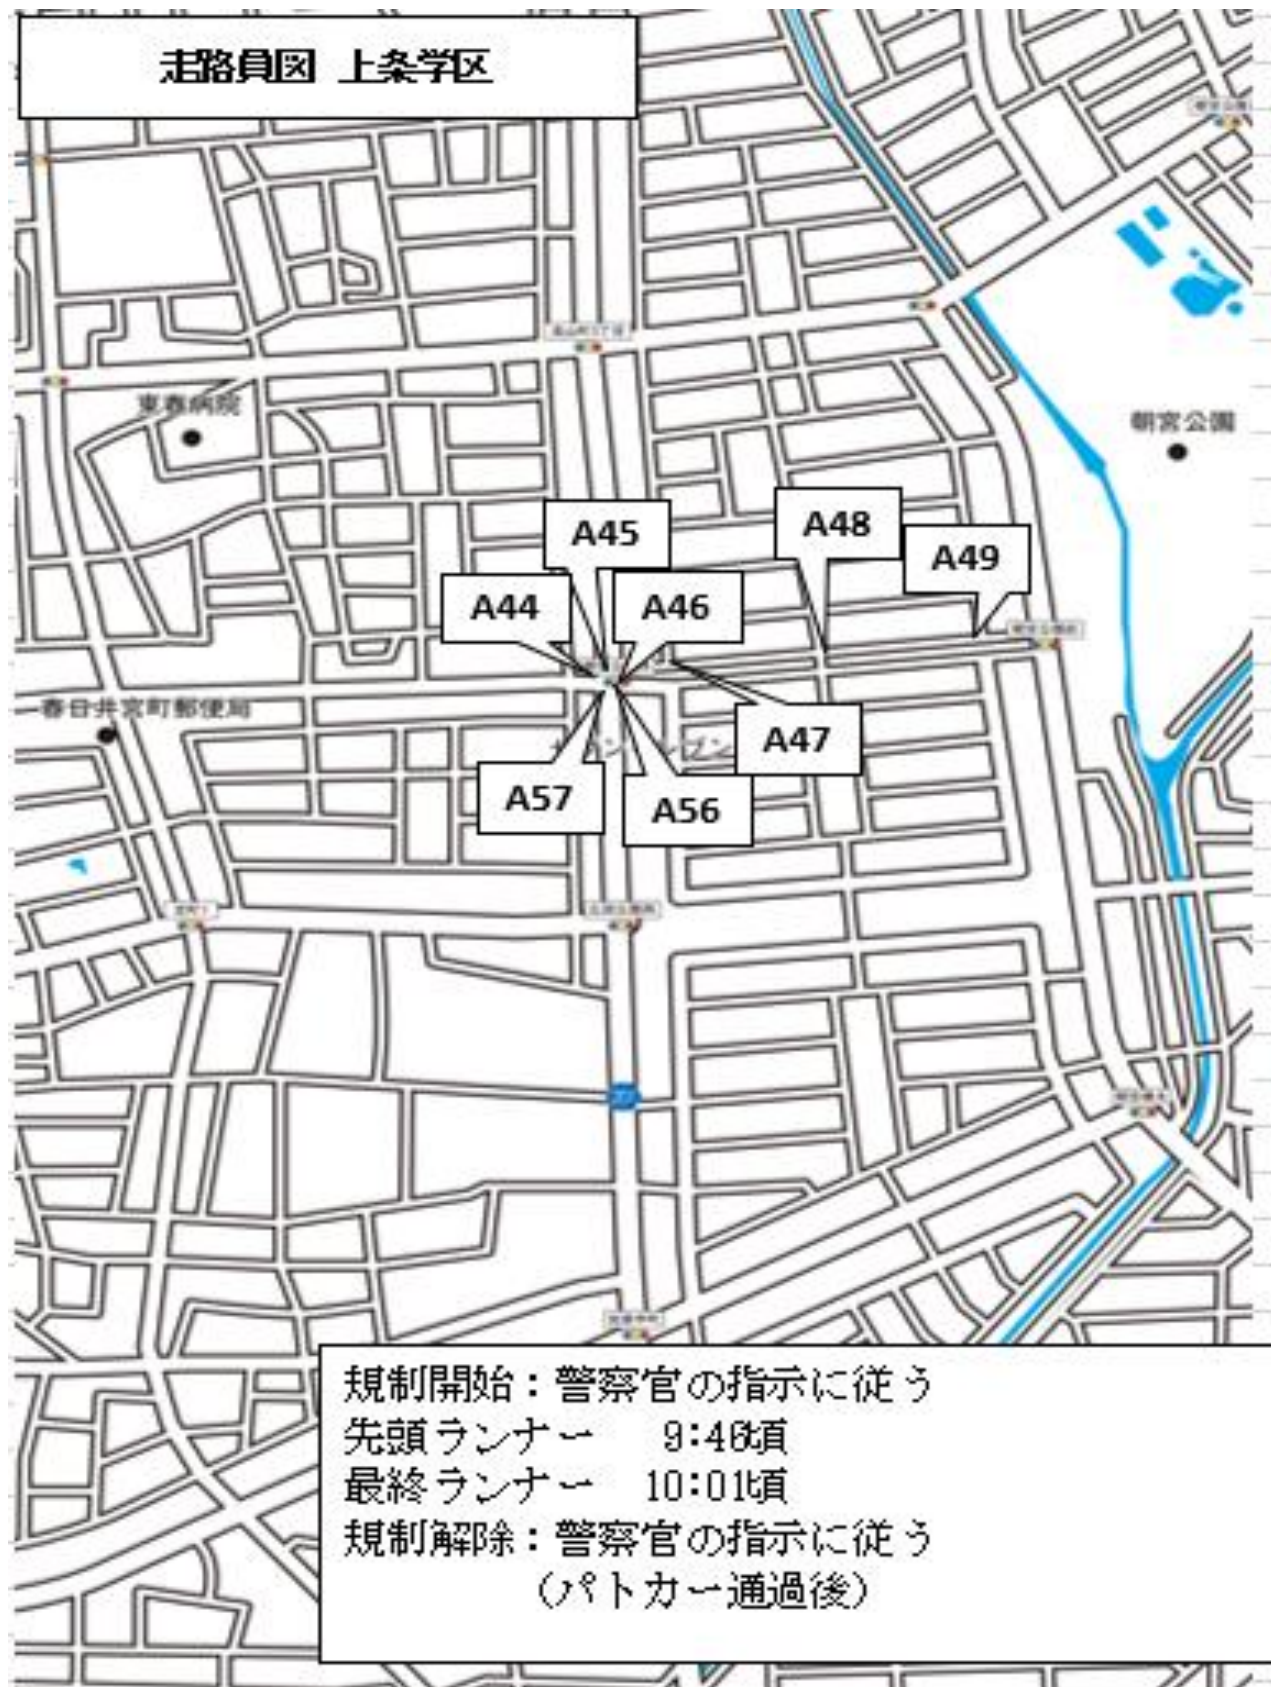

走路員図 上条学区

規制開始：警察官の指示に従う
先頭ランナー 9:46頃
最終ランナー 10:01頃
規制解除：警察官の指示に従う
(パトカー通過後)

走路員図 春日井学区

規制開始：警察官の指示に従う
先頭ランナー 9:45頃
最終ランナー 10:17頃
規制解除：警察官の指示に従う

10:17頃に一部規制解除となるが、朝宮公園方面（東進）では、引き続き交通規制となるため注意。

朝宮公園（東進）方面の完全解除は、10:39頃となる。

走路員図 松山学区

規制開始：先導車前のパトカー通過後
先頭ランナー 9:44頃
最終ランナー 10:17頃
規制解除：警察官の指示に従う
(パトカー通過後)

走路員図 白山小学校区

規制開始：先導車前のパトカー通過後
先頭ランナー 9:49頃
最終ランナー 10:05頃
規制解除：10km競技後尾パトカー通過後

走路員図 石尾台小学校区

規制開始：警察官の指示に従う
コース外は9:30から
先頭ランナー 9:43頃
最終ランナー 10:08頃
規制解除：警察官の指示に従う
(3kmジョギング後尾車通過後)

10:08頃規制解除となるが、総合体育館
方面（東進）は引き続き交通規制となっ
ているため注意