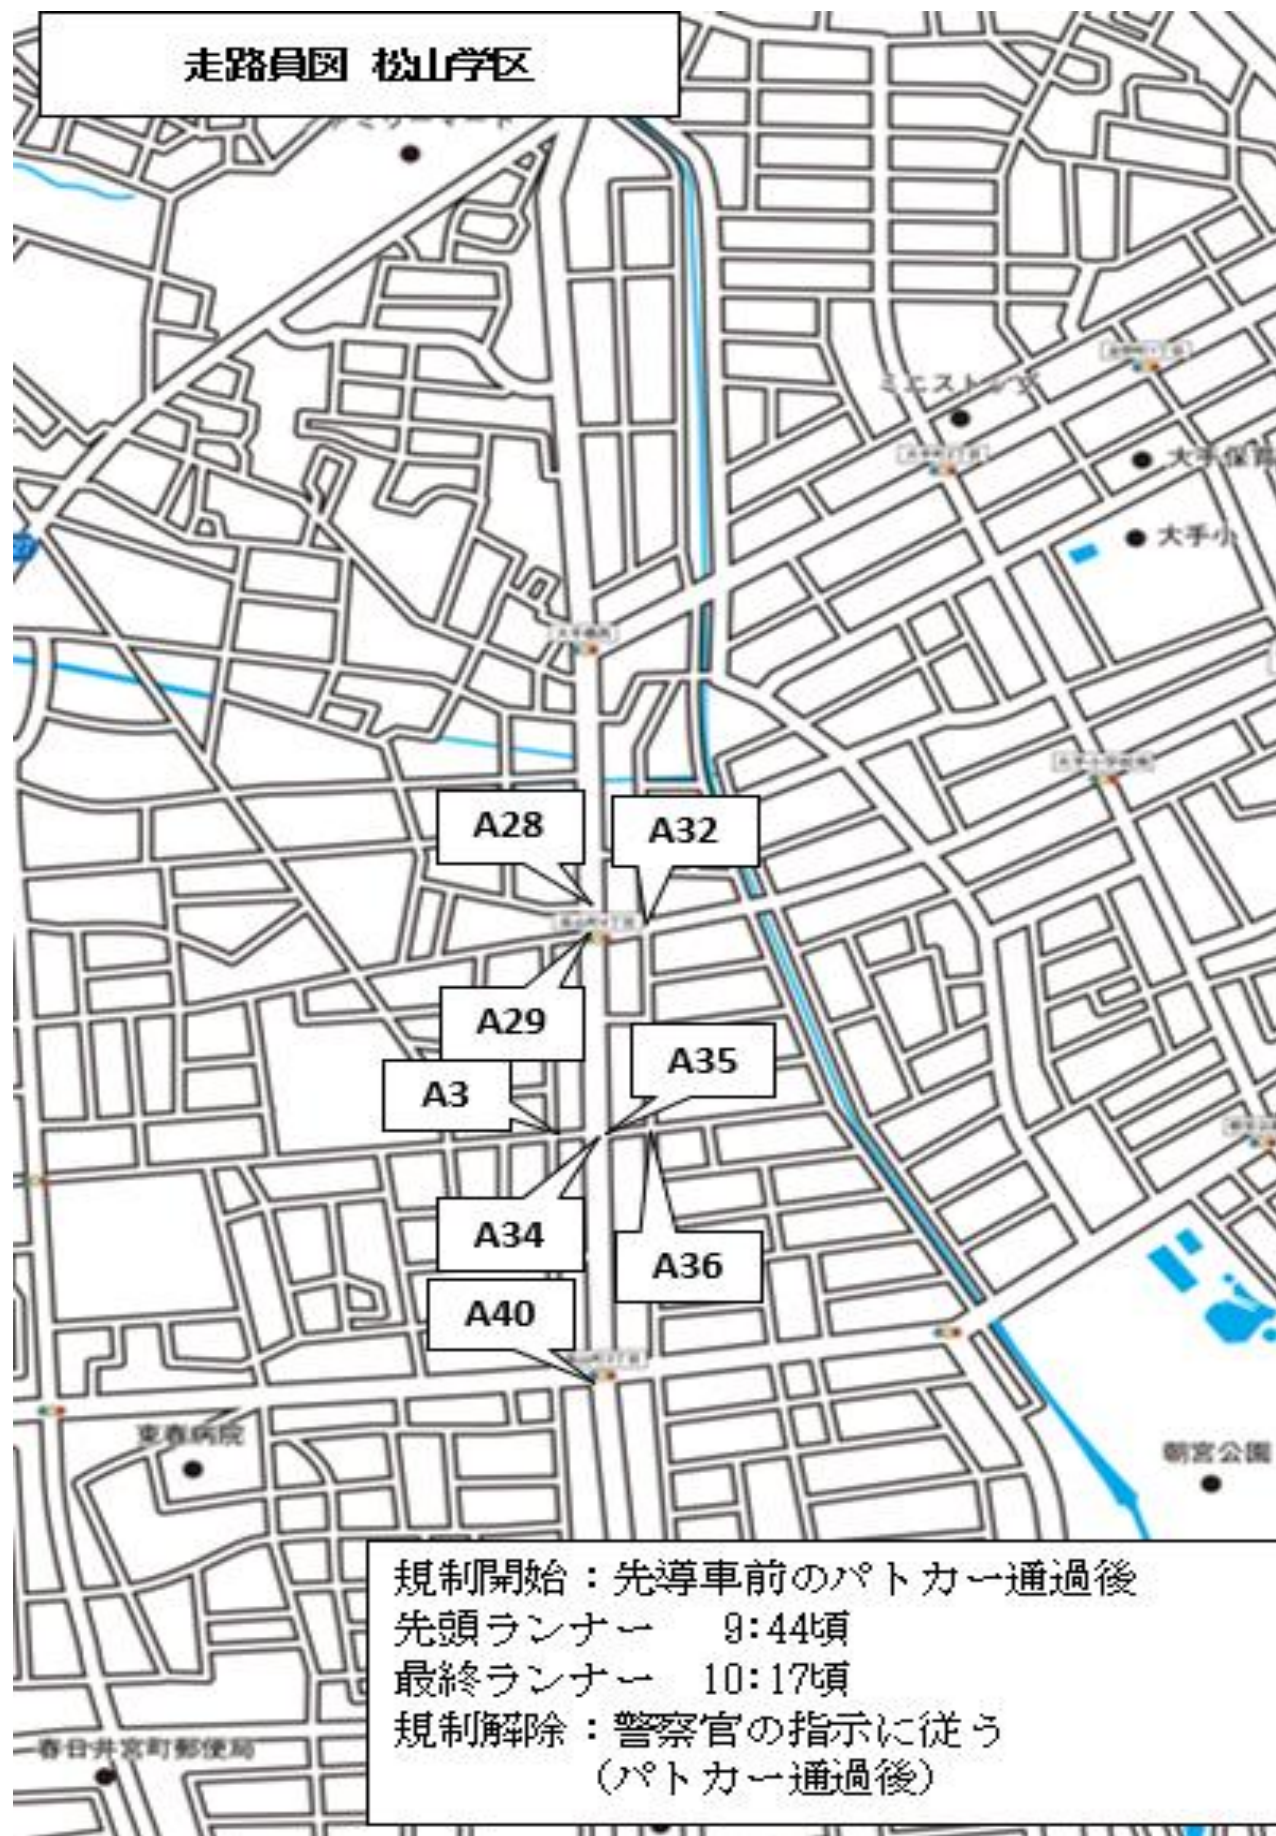

走路員図 上条学区

規制開始：警察官の指示に従う
先頭ランナー 9:46頃
最終ランナー 10:01頃
規制解除：警察官の指示に従う
(パトカー通過後)

走路員図 春日井学区

規制開始：警察官の指示に従う
先頭ランナー 9:45頃
最終ランナー 10:17頃
規制解除：警察官の指示に従う

10:17頃に一部規制解除となるが、朝宮公園方面（東進）では、引き続き交通規制となるため注意。

朝宮公園（東進）方面の完全解除は、10:39頃となる。

走路員図 松山学区

規制開始：先導車前のパトカー通過後
先頭ランナー 9:44頃
最終ランナー 10:17頃
規制解除：警察官の指示に従う
(パトカー通過後)

走路員図 白山小学校区

規制開始：先導車前のパトカー通過後
先頭ランナー 9:49頃
最終ランナー 10:05頃
規制解除：10km競技後尾パトカー通過後

走路員図 石尾台小学校区

規制開始：警察官の指示に従う
コース外は9:30から
先頭ランナー 9:43頃
最終ランナー 10:08頃
規制解除：警察官の指示に従う
(3kmジョギング後尾車通過後)

10:08頃規制解除となるが、総合体育館
方面（東進）は引き続き交通規制となっ
ているため注意