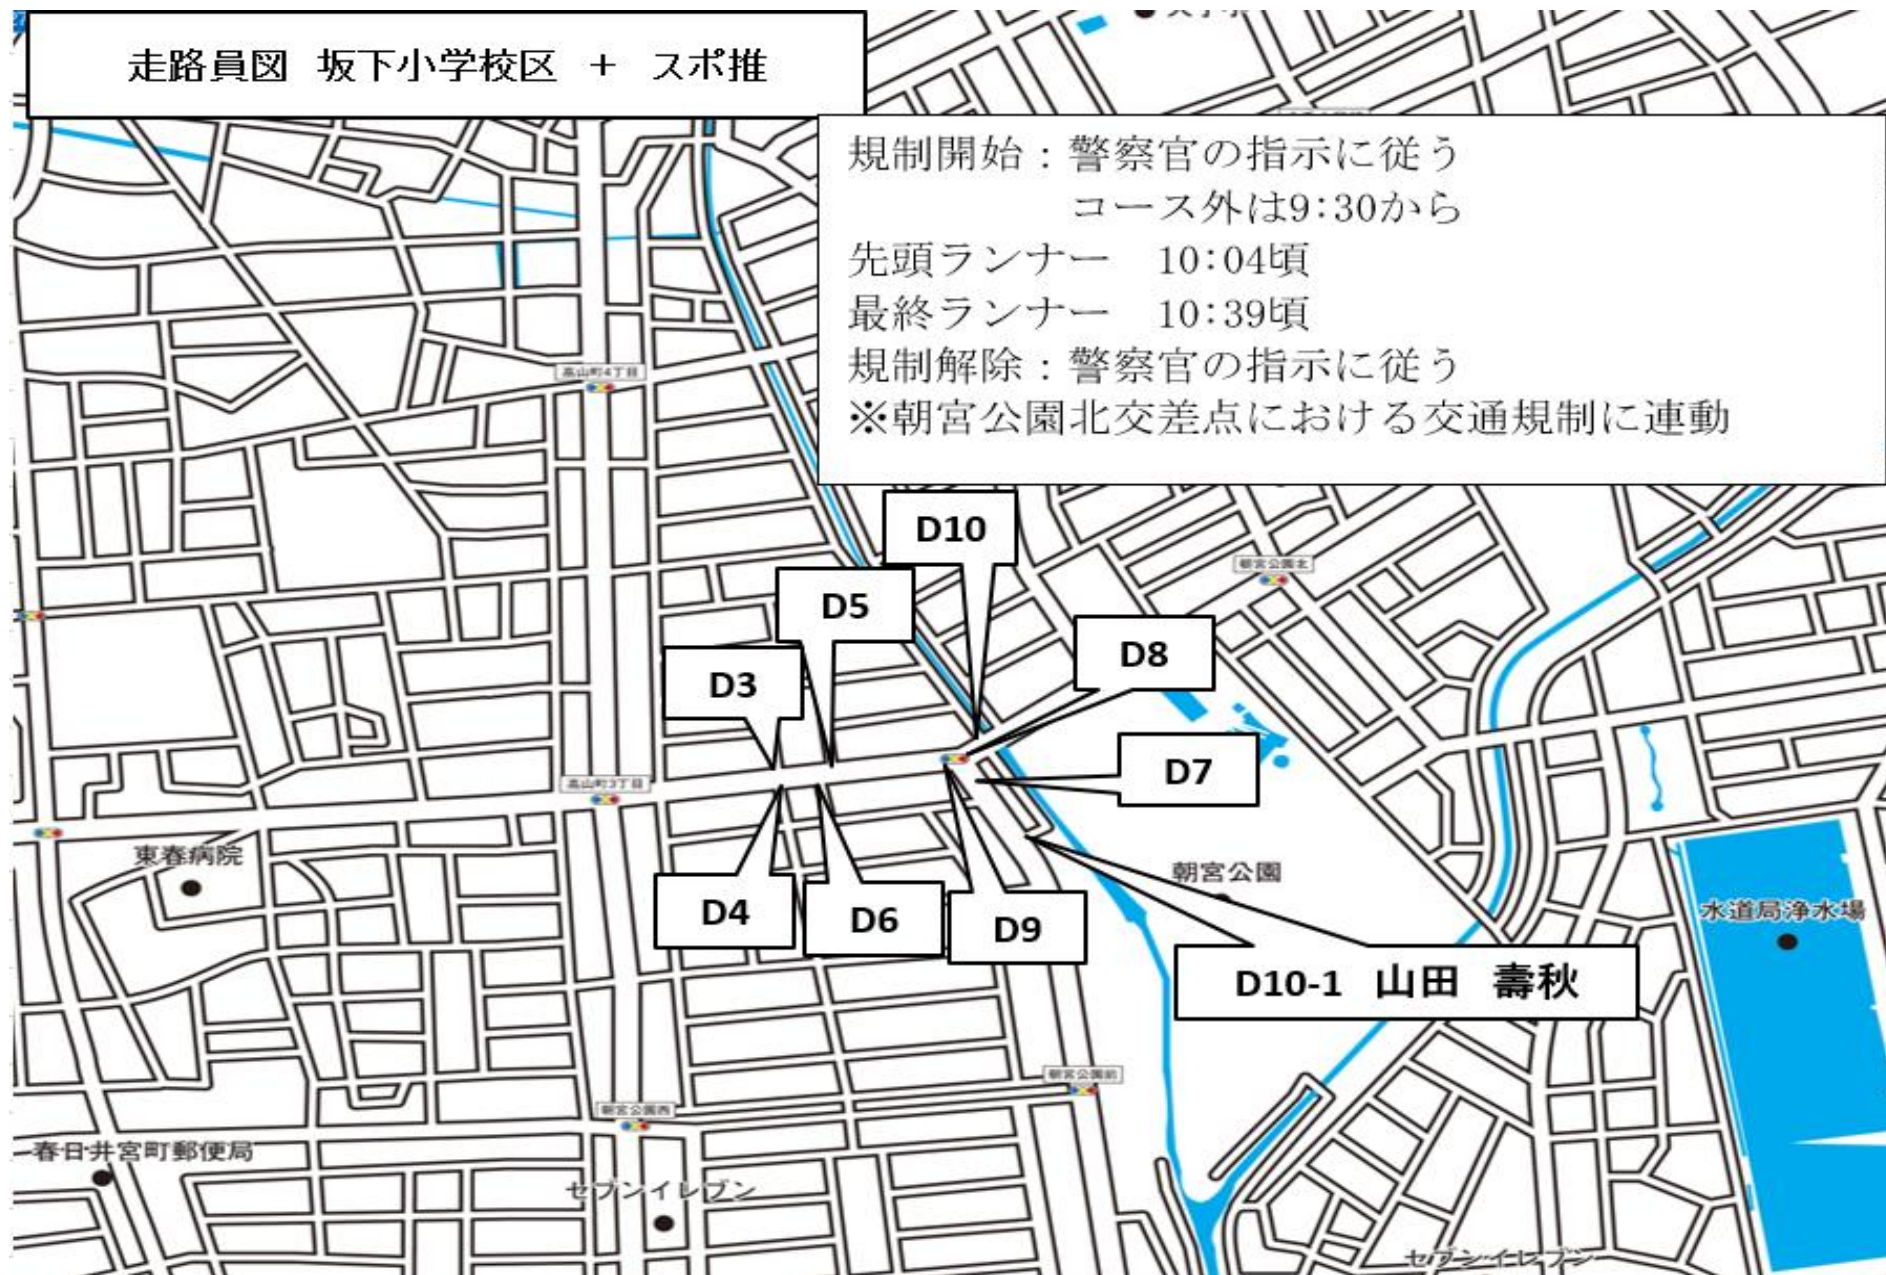

走路員図 篠木学区①

規制開始：先導車前のパトカー通過後
先頭ランナー 9:54頃
最終ランナー 10:17頃
規制解除：警察官の指示に従う
(パトカー通過後)

走路員図 篠木学区

規制開始：先導車前のパトカー通過後
先頭ランナー 9:54頃
最終ランナー 10:14頃
規制解除：警察官の指示に従う
(パトカー通過後)

走路員図 松原中学校区

規制開始：先導車前のパトカー通過後
コース外は9:30から
先頭ランナー 9:57頃
最終ランナー 10:20頃
規制解除：10km競技後尾パトカー通過後

中央公民館

走路員図 北城学区

規制開始：警察官の指示に従う
先頭ランナー 10:05頃
最終ランナー 10:39頃
規制解除：警察官の指示に従う
(パトカー通過後)

走路員図 坂下小学校区 + スポ推

規制開始：警察官の指示に従う

コース外は9:30から

先頭ランナー 10:04頃

最終ランナー 10:39頃

規制解除：警察官の指示に従う

※朝宮公園北交差点における交通規制に連動

走路員図 味美小学校区

A70
A70-

A73-1

A72

A72-1

A76

A77

A71

● 柏原小

● 柏原公園

規制開始：警察官の指示に従う
コース外は9:30から
先頭ランナー 9:50頃
最終ランナー 10:05頃
規制解除：警察官の指示に従う
(パトカー通過後)

走路員図 牛山小学校区

走路員図 柏原学区

規制開始：9:30になったら規制開始
規制解除：警察官の指示に従う