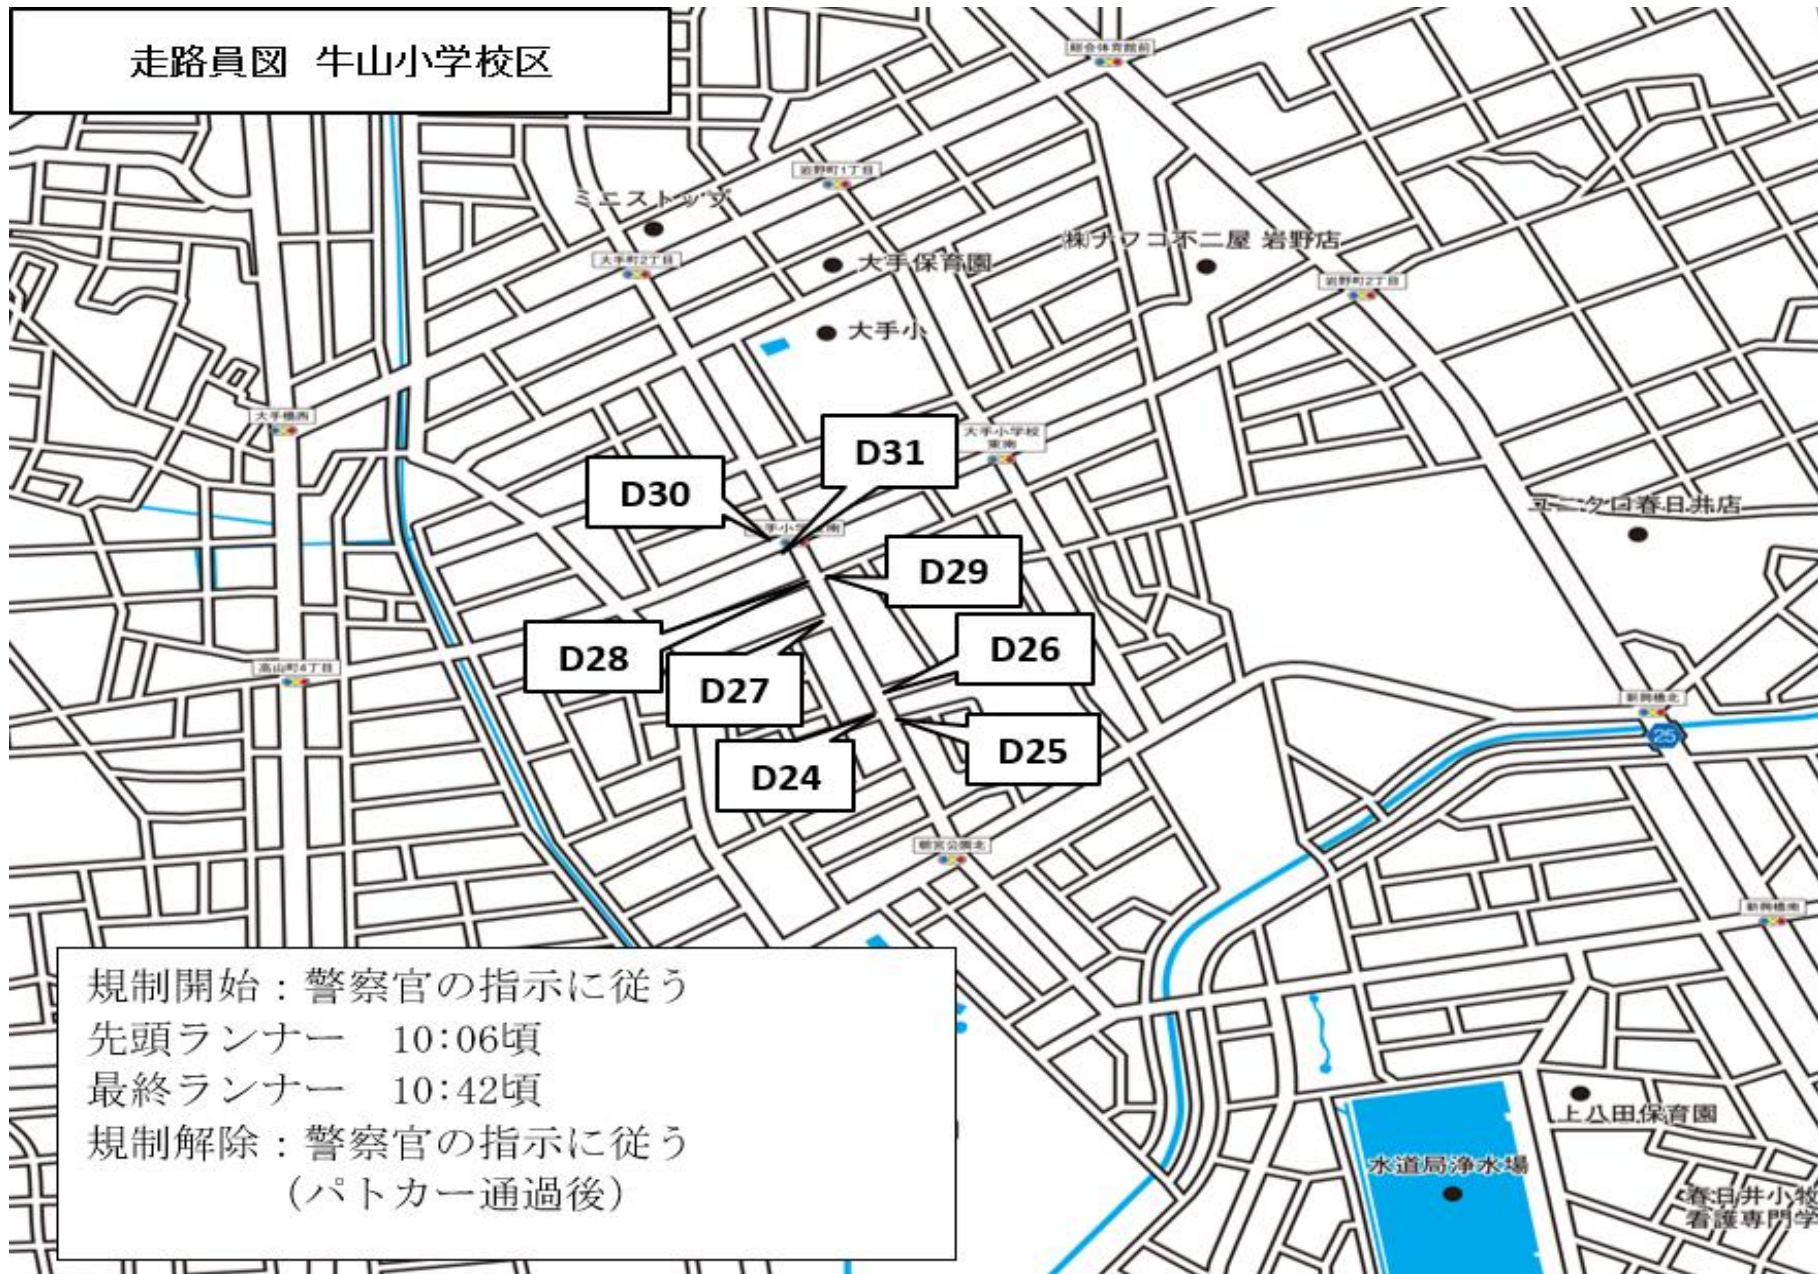

走路員図 篠木学区①

規制開始：先導車前のパトカー通過後
先頭ランナー 9:54頃
最終ランナー 10:17頃
規制解除：警察官の指示に従う
(パトカー通過後)

走路員図 篠木学区

規制開始：先導車前のパトカー通過後
先頭ランナー 9:54頃
最終ランナー 10:14頃
規制解除：警察官の指示に従う
(パトカー通過後)

走路員図 松原中学校区

規制開始：先導車前のパトカー通過後
コース外は9:30から
先頭ランナー 9:57頃
最終ランナー 10:20頃
規制解除：10km競技後尾パトカー通過後

規制解除：警察官の指示に従う

※朝宮公園北交差点における交通規制に連動

走路員図 味美小学校区

A70
A70-

A73-1

A72

A72-1

A76

A77

A71

● 柏原小

● 柏原公園

規制開始：警察官の指示に従う
コース外は9:30から
先頭ランナー 9:50頃
最終ランナー 10:05頃
規制解除：警察官の指示に従う
(パトカー通過後)

走路員図 牛山小学校区

走路員図 柏原学区

規制開始：9:30になったら規制開始
規制解除：警察官の指示に従う

走路員図 大手小学校区

規制開始：警察官の指示に従う
コース外は9:30から
先頭ランナー 10:06頃
最終ランナー 10:42頃
規制解除：警察官の指示に従う
(パトカー通過後)

走路員図 藤山台学区 + 市職員

規制開始：先導車前のパトカー通過後
先頭ランナー 9:55頃
最終ランナー 10:20頃
規制解除：パトカー通過後