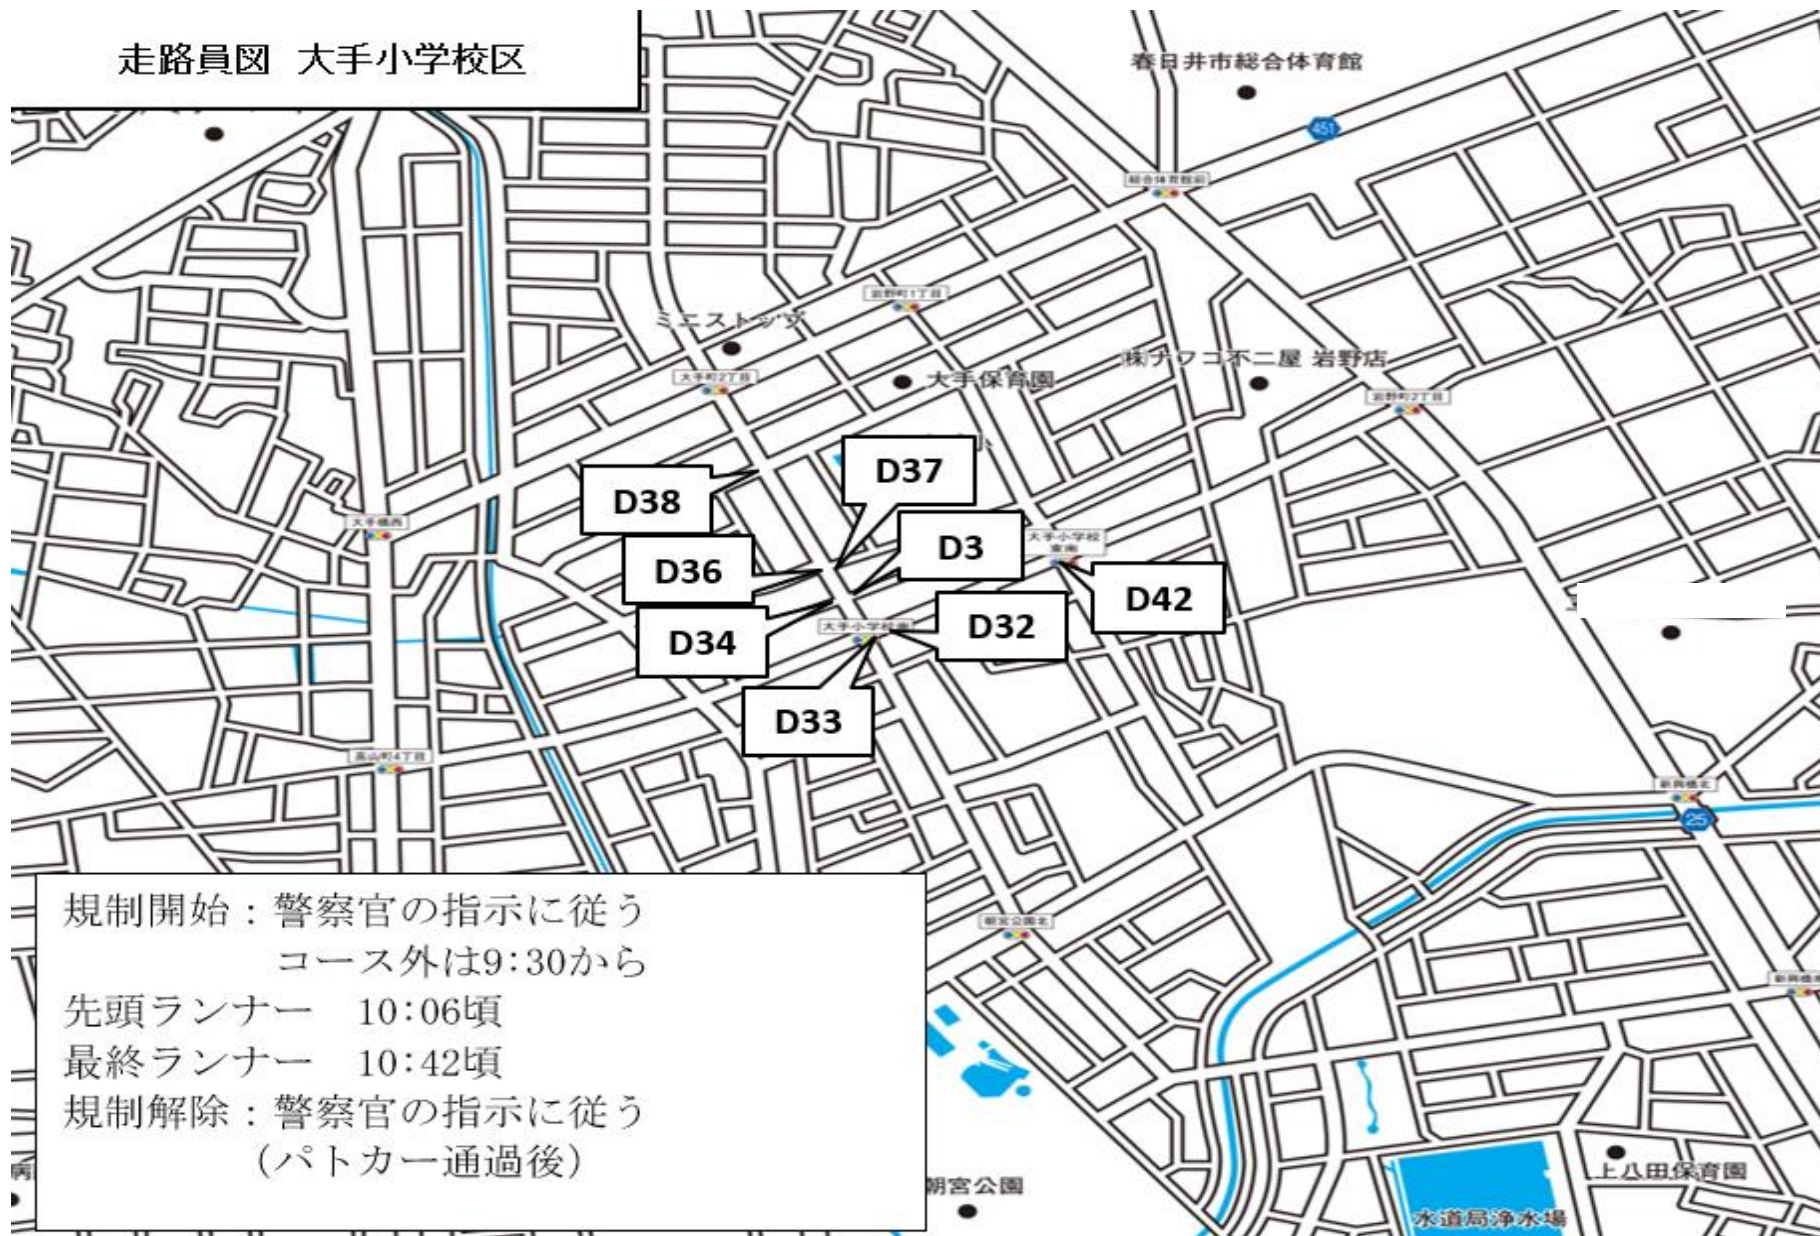

走路員図 大手小学校区

規制開始：警察官の指示に従う
コース外は9:30から
先頭ランナー 10:06頃
最終ランナー 10:42頃
規制解除：警察官の指示に従う
(パトカー通過後)