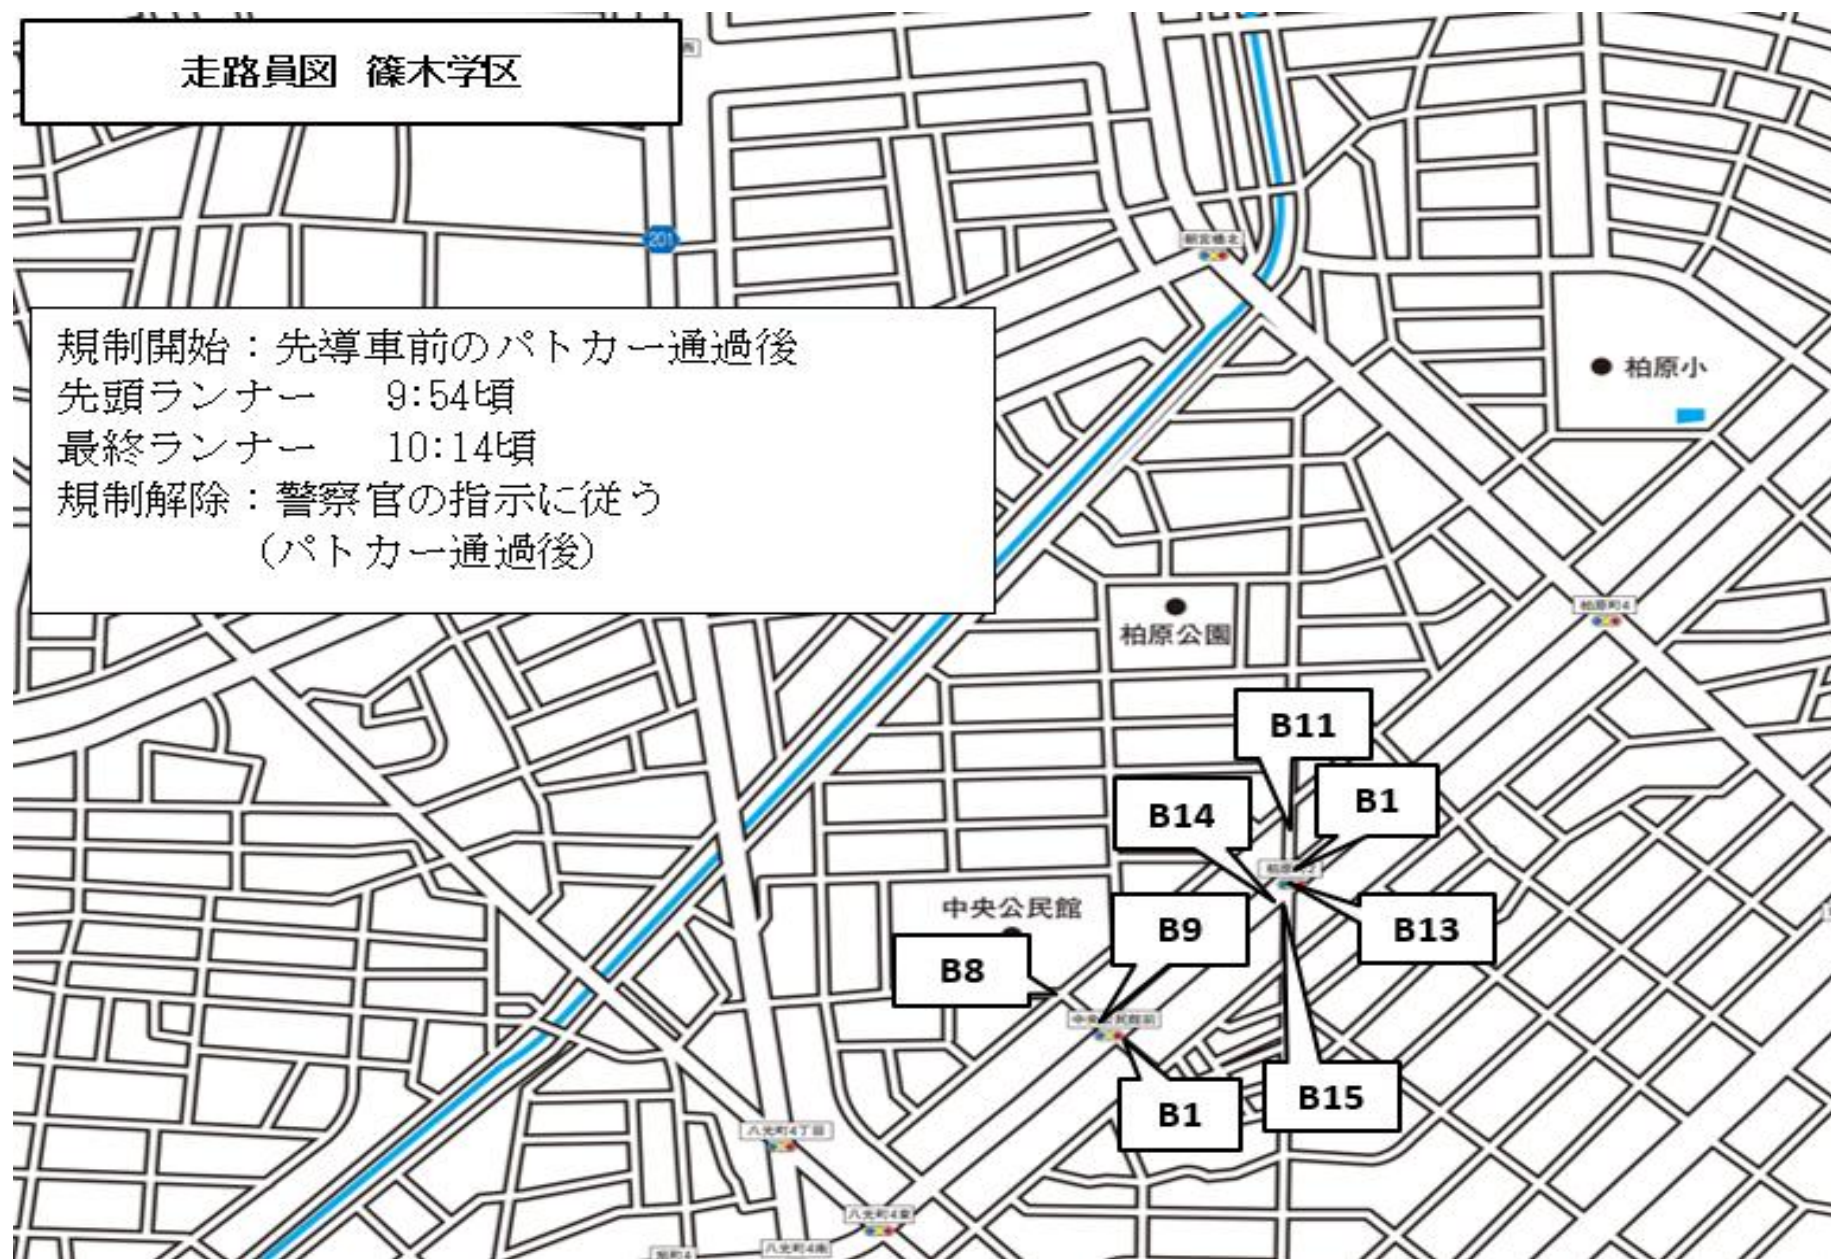

走路員図 篠木学区①

規制開始：先導車前のパトカー通過後
先頭ランナー 9:54頃
最終ランナー 10:17頃
規制解除：警察官の指示に従う
(パトカー通過後)

走路員図 篠木学区

規制開始：先導車前のパトカー通過後
先頭ランナー 9:54頃
最終ランナー 10:14頃
規制解除：警察官の指示に従う
(パトカー通過後)

走路員図 松原中学校区

規制開始：先導車前のパトカー通過後
コース外は9:30から
先頭ランナー 9:57頃
最終ランナー 10:20頃
規制解除：10km競技後尾パトカー通過後

中央公民館

走路員図 北城学区

規制開始：警察官の指示に従う
先頭ランナー 10:05頃
最終ランナー 10:39頃
規制解除：警察官の指示に従う
(パトカー通過後)

走路員図 坂下小学校区 + スポ推

規制開始：警察官の指示に従う

コース外は9:30から

先頭ランナー 10:04頃

最終ランナー 10:39頃

規制解除：警察官の指示に従う

※朝宮公園北交差点における交通規制に連動

走路員図 味美小学校区

A70
A70-

A73-1

A72

A72-1

A76

走路員図 大手小学校区

規制開始：警察官の指示に従う
コース外は9:30から
先頭ランナー 10:06頃
最終ランナー 10:42頃
規制解除：警察官の指示に従う
(パトカー通過後)

走路員図 藤山台学区 + 市職員

規制開始：先導車前のパトカー通過後
先頭ランナー 9:55頃
最終ランナー 10:20頃
規制解除：パトカー通過後