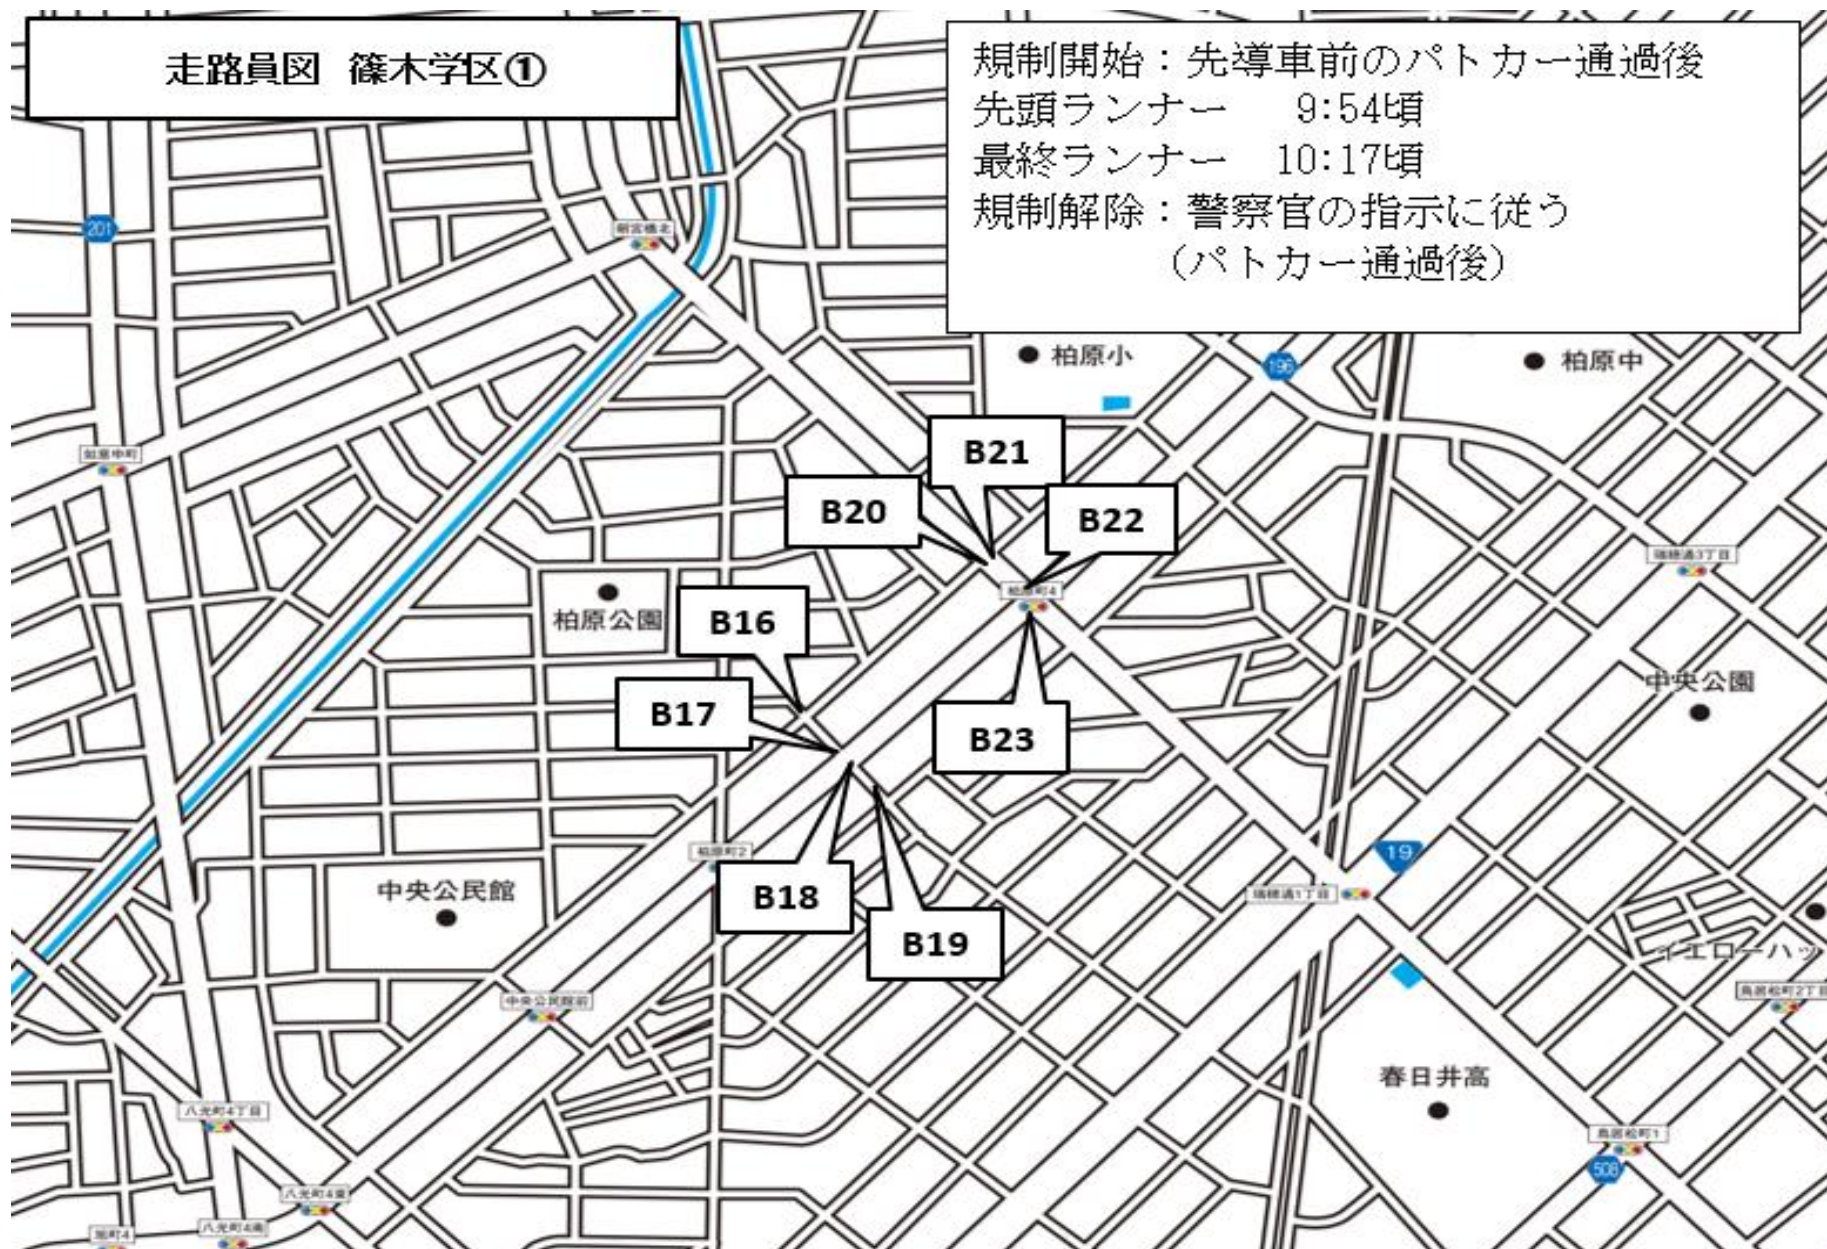

走路員図 篠木学区①

規制開始：先導車前のパトカー通過後
先頭ランナー 9:54頃
最終ランナー 10:17頃
規制解除：警察官の指示に従う
(パトカー通過後)

走路員図 篠木学区

規制開始：先導車前のパトカー通過後
先頭ランナー 9:54頃
最終ランナー 10:14頃
規制解除：警察官の指示に従う
(パトカー通過後)

走路員図 松原中学校区

規制開始：先導車前のパトカー通過後
コース外は9:30から
先頭ランナー 9:57頃
最終ランナー 10:20頃
規制解除：10km競技後尾パトカー通過後

中央公民館

走路員図 北城学区

規制開始：警察官の指示に従う
先頭ランナー 10:05頃
最終ランナー 10:39頃
規制解除：警察官の指示に従う
(パトカー通過後)

走路員図 坂下小学校区 + スポ推

規制開始：警察官の指示に従う

コース外は9:30から

先頭ランナー 10:04頃

最終ランナー 10:39頃

規制解除：警察官の指示に従う

※朝宮公園北交差点における交通規制に連動

走路員図 味美小学校区

A70
A70-

A73-1

A72

A72-1

A76

走路員図 大手小学校区

規制開始：警察官の指示に従う
コース外は9:30から
先頭ランナー 10:06頃
最終ランナー 10:42頃
規制解除：警察官の指示に従う
(パトカー通過後)

走路員図 藤山台学区 + 市職員

規制開始：先導車前のパトカー通過後
先頭ランナー 9:55頃
最終ランナー 10:20頃
規制解除：パトカー通過後