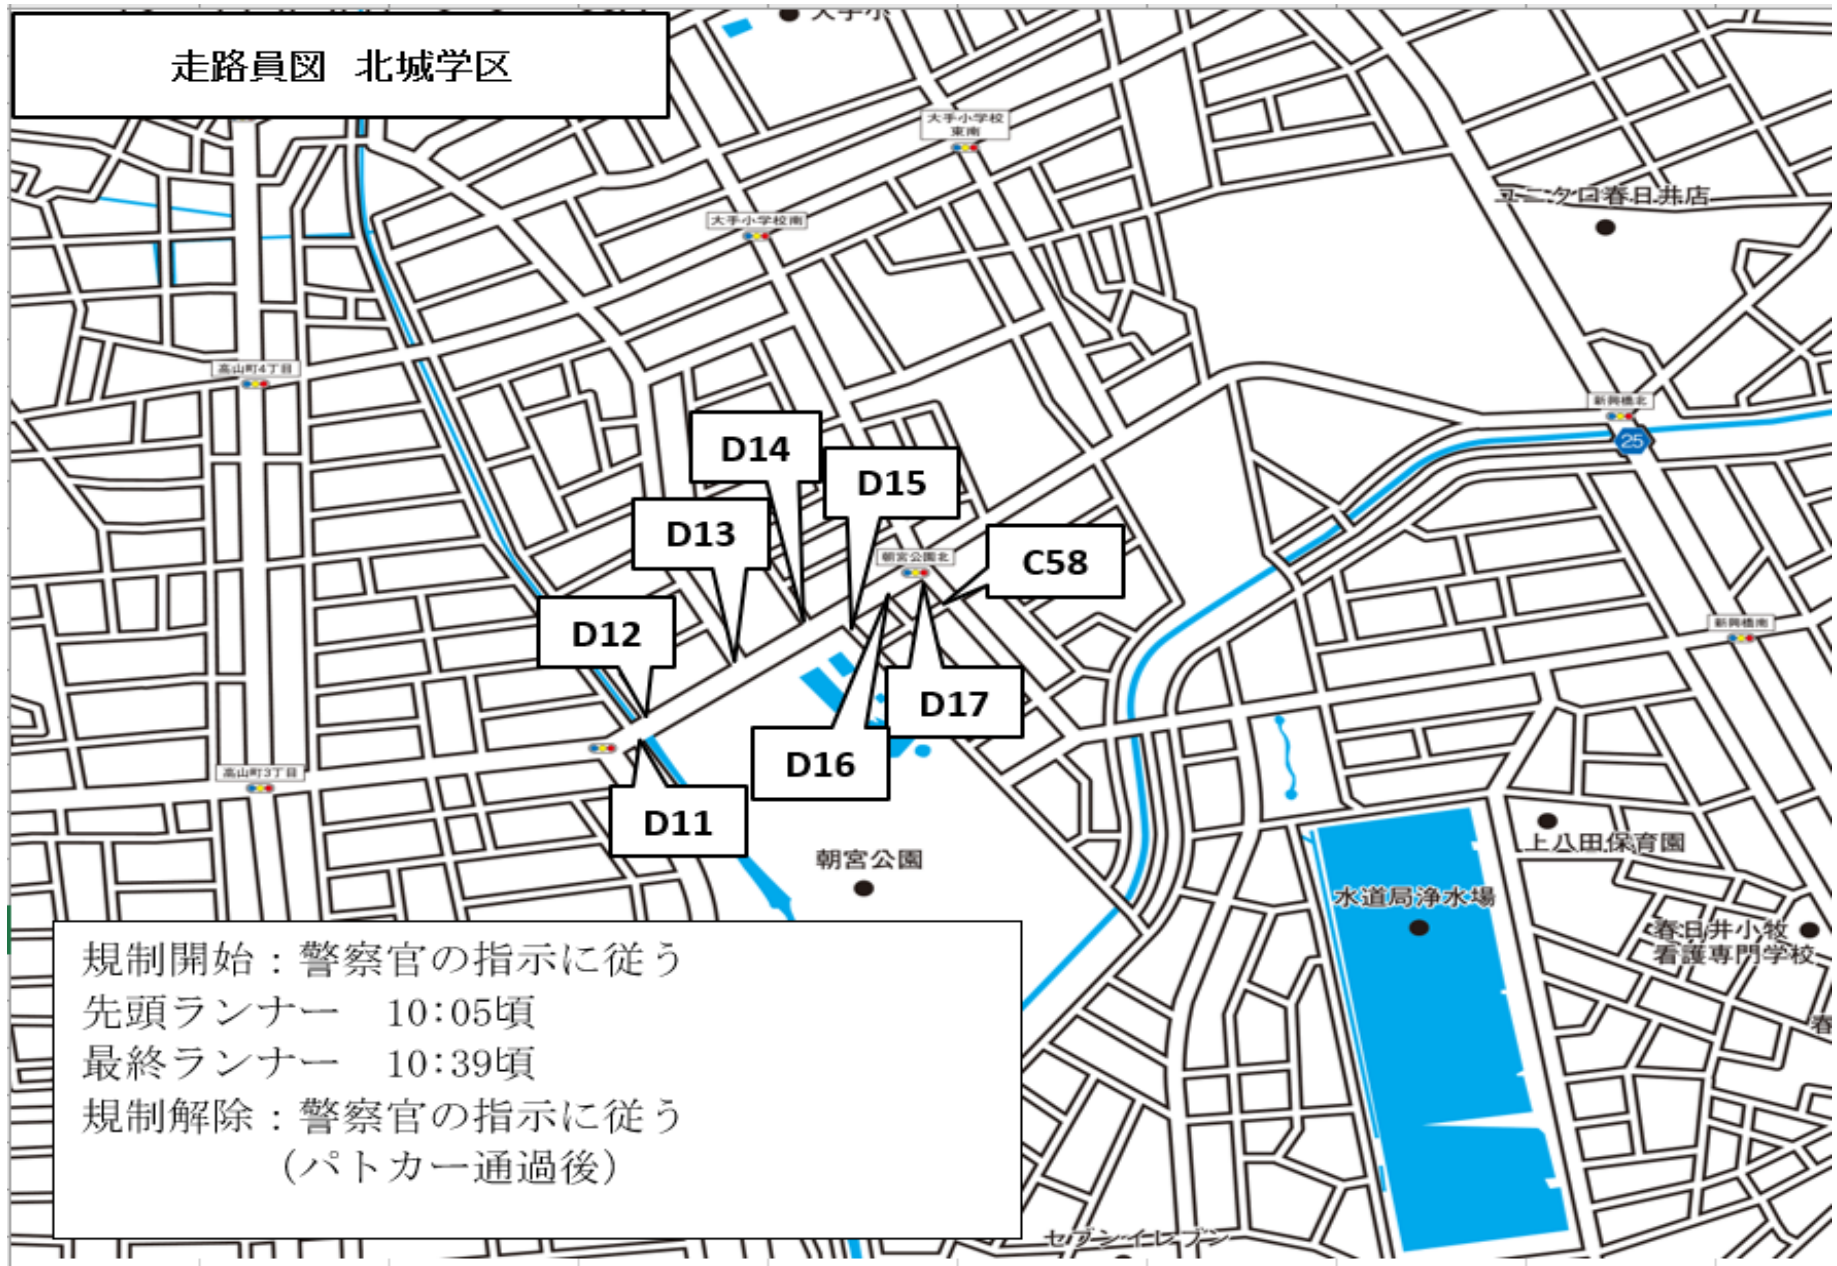

走路員図 篠木学区①

規制開始：先導車前のパトカー通過後
先頭ランナー 9:54頃
最終ランナー 10:17頃
規制解除：警察官の指示に従う
(パトカー通過後)

走路員図 篠木学区

規制開始：先導車前のパトカー通過後
先頭ランナー 9:54頃
最終ランナー 10:14頃
規制解除：警察官の指示に従う
(パトカー通過後)

走路員図 松原中学校区

規制開始：先導車前のパトカー通過後
コース外は9:30から
先頭ランナー 9:57頃
最終ランナー 10:20頃
規制解除：10km競技後尾パトカー通過後

中央公民館

走路員図 北城学区

規制開始：警察官の指示に従う
先頭ランナー 10:05頃
最終ランナー 10:39頃
規制解除：警察官の指示に従う
(パトカー通過後)

走路員図 坂下小学校区 + スポ推

規制開始：警察官の指示に従う

コース外は9:30から

先頭ランナー 10:04頃

最終ランナー 10:39頃

規制解除：警察官の指示に従う

※朝宮公園北交差点における交通規制に連動

走路員図 味美小学校区

A70
A70-

A73-1

A72

A72-1

A76

走路員図 大手小学校区

規制開始：警察官の指示に従う
コース外は9:30から
先頭ランナー 10:06頃
最終ランナー 10:42頃
規制解除：警察官の指示に従う
(パトカー通過後)

走路員図 藤山台学区 + 市職員

規制開始：先導車前のパトカー通過後
先頭ランナー 9:55頃
最終ランナー 10:20頃
規制解除：パトカー通過後